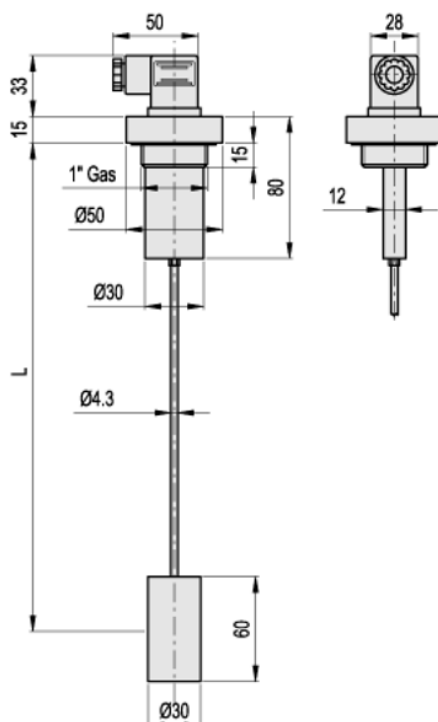

Varenummer: 231111286
Beskrivelse: E+G Niveaumåler m/gevind
HFL-E-1-NO+a L=500 mm

Mål

Kontakt = NO Normalt åben

L = 500

Note = Afkortning af pejlepind: Se datablad under dokumenter

Spænding = 230VDC 230VAC 3A 60W 60VA

Vægt (g) = 135